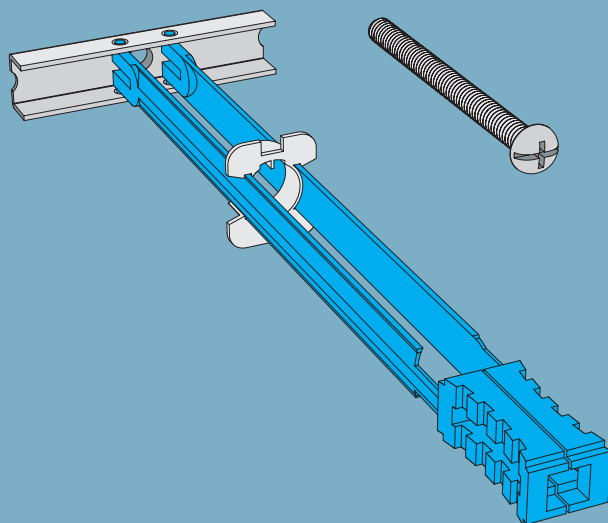

K543

Сухое строительство

09/2015

K543 Дюбель КНАУФ-Хартмут

Дюбель для пустотелых конструкций, нагрузка до 55 кг

K543 Дюбель КНАУФ-Хартмут

Дюбель для пустотелых конструкций, нагрузка до 55 кг

KNAUF
Немецкий стандарт

Описание

Дюбель КНАУФ-Хартмут предназначен для пустотелых конструкций, изготовлен из металла и пластикового элемента с винтом (М5х60).

Упаковка – коробка: 50 шт.

Область применения

Нагрузка:

- для стен на металлическом или деревянном каркасе: до 55 кг на дюбель
- для подвесных потолков: до 6 кг на дюбель и до 6 кг на 1 пог. м пролета

Свойства

- Простой и быстрый монтаж
- Высокая надежность
- Высокая несущая способность
- Долговечность
- Для любой толщины обшивки

Монтаж

Все размеры в мм

Технические характеристики

Толщина обшивки

мм

12,5

2x 12,5 / 25

Нагрузка на дюбель при обшивке

КНАУФ-листом

кг

35

55

Максимальная толщина закрепляемого предмета

Длина винта - 60 мм