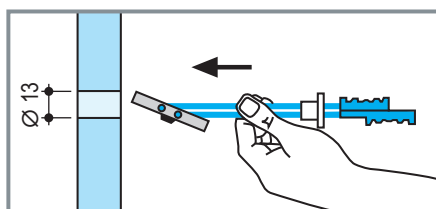

K543 Дюбель КНАУФ-Хартмут

Дюбель для пустотелых конструкций, нагрузка до 55 кг

KNAUF
Немецкий стандарт

Описание

Дюбель КНАУФ-Хартмут предназначен для пустотелых конструкций, изготовлен из металла и пластикового элемента с винтом (М5х60).

Упаковка – коробка: 50 шт.

Область применения

Нагрузка:

- для стен на металлическом или деревянном каркасе: до 55 кг на дюбель
- для подвесных потолков: до 6 кг на дюбель и до 6 кг на 1 пог. м пролета

Свойства

- Простой и быстрый монтаж
- Высокая надежность
- Высокая несущая способность
- Долговечность
- Для любой толщины обшивки

Монтаж

Все размеры в мм

Технические характеристики

Толщина обшивки

мм

12,5

2x 12,5 / 25

Нагрузка на дюбель при обшивке

КНАУФ-листом

кг

35

55

Максимальная толщина закрепляемого предмета

Длина винта - 60 мм

минус толщина обшивки - d (мм)

минус длина крепления - 15 мм

..... мм

При необходимости возможно применение более длинного винта М5 (не входит в стандартный комплект).

+7 (495) 504-0821

info@knauf.ru

www.knauf.ru

КНАУФ оставляет за собой право вносить изменения, не затрагивающие основные характеристики материалов и конструкций. Все технические характеристики обеспечиваются при использовании рекомендуемых фирмой КНАУФ материалов. Все указания по расходу, количеству и применению материалов являются расчетными и в случаях, отличающихся от указанных, должны уточняться. За дополнительной консультацией следует обращаться в технические службы КНАУФ.

Сбытовые организации КНАУФ

МОСКОВСКАЯ
СБЫТОВАЯ ДИРЕКЦИЯ
(Г. КРАСНОГОРСК)

+7 (495) 937-9595

+7 (812) 718-8194

+7 (48762) 29-291

ЮЖНАЯ
СБЫТОВАЯ ДИРЕКЦИЯ
(Г. КРАСНОДАР)

+7 (861) 267-8030

УРАЛЬСКАЯ
СБЫТОВАЯ ДИРЕКЦИЯ
(Г. ЧЕЛЯБИНСК)

+7 (351) 771-0209

ВОСТОЧНАЯ
СБЫТОВАЯ ДИРЕКЦИЯ
(Г. ИРКУТСК)

+7 (3952) 290-032

НОВОСИБИРСКОЕ ОТДЕЛЕНИЕ
ВОСТОЧНОЙ СБЫТОВОЙ ДИРЕКЦИИ
(Г. НОВОСИБИРСК)

+7 (383) 355-4436

ХАБАРОВСКОЕ ОТДЕЛЕНИЕ
ВОСТОЧНОЙ СБЫТОВОЙ ДИРЕКЦИИ
(Г. ХАБАРОВСК)

+7 (4212) 318-833
+7 (4212) 914-419