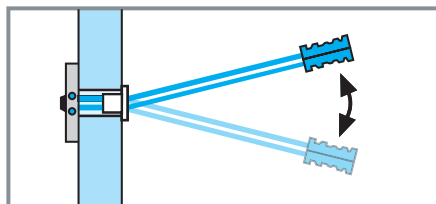

K543 Дюбель КНАУФ-Хартмут

Дюбель для пустотелых конструкций, нагрузка до 55 кг

KNAUF
Немецкий стандарт

Описание

Дюбель КНАУФ-Хартмут предназначен для пустотелых конструкций, изготовлен из металла и пластикового элемента с винтом (М5х60).

Упаковка – коробка: 50 шт.

Область применения

Нагрузка:

- для стен на металлическом или деревянном каркасе: до 55 кг на дюбель
- для подвесных потолков: до 6 кг на дюбель и до 6 кг на 1 пог. м пролета

Свойства

- Простой и быстрый монтаж
- Высокая надежность
- Высокая несущая способность
- Долговечность
- Для любой толщины обшивки

Монтаж

Все размеры в мм

Технические характеристики

Толщина обшивки

мм

12,5

2x 12,5 / 25

Нагрузка на дюбель при обшивке

КНАУФ-листом

кг

35

55

Максимальная толщина закрепляемого предмета

Длина винта - 60 мм

минус толщина обшивки - d (мм)

минус длина крепления - 15 мм

..... мм

При необходимости возможно применение более длинного винта М5 (не входит в стандартный комплект).

+7 (495) 504-0821

info@knauf.ru

www.knauf.ru

КНАУФ оставляет за собой право вносить изменения, не затрагивающие основные характеристики материалов и конструкций. Все технические характеристики обеспечиваются при использовании рекомендуемых фирмой КНАУФ материалов. Все указания по расходу, количеству и применению материалов являются расчетными и в случаях, отличающихся от указанных, должны уточняться. За дополнительной консультацией следует обращаться в технические службы КНАУФ.

Сбытовые организации КНАУФ

МОСКОВСКАЯ
СБЫТОВАЯ ДИРЕКЦИЯ
(Г. КРАСНОГОРСК)

+7 (495) 937-9595

+7 (812) 718-8194

+7 (48762) 29-291

ЮЖНАЯ
СБЫТОВАЯ ДИРЕКЦИЯ
(Г. КРАСНОДАР)

+7 (861) 267-8030

УРАЛЬСКАЯ
СБЫТОВАЯ ДИРЕКЦИЯ
(Г. ЧЕЛЯБИНСК)

+7 (351) 771-0209

ВОСТОЧНАЯ
СБЫТОВАЯ ДИРЕКЦИЯ
(Г. ИРКУТСК)

+7 (3952) 290-032

НОВОСИБИРСКОЕ ОТДЕЛЕНИЕ
ВОСТОЧНОЙ СБЫТОВОЙ ДИРЕКЦИИ
(Г. НОВОСИБИРСК)

+7 (383) 355-4436

ХАБАРОВСКОЕ ОТДЕЛЕНИЕ
ВОСТОЧНОЙ СБЫТОВОЙ ДИРЕКЦИИ
(Г. ХАБАРОВСК)

+7 (4212) 318-833
+7 (4212) 914-419