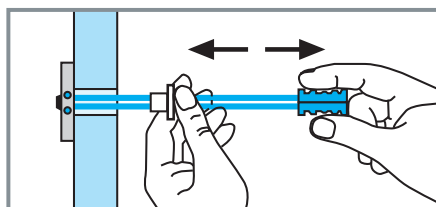

K543 Дюбель КНАУФ-Хартмут

Дюбель для пустотелых конструкций, нагрузка до 55 кг

KNAUF
Немецкий стандарт

Описание

Дюбель КНАУФ-Хартмут предназначен для пустотелых конструкций, изготовлен из металла и пластикового элемента с винтом (М5х60).

Упаковка – коробка: 50 шт.

Область применения

Нагрузка:

- для стен на металлическом или деревянном каркасе: до 55 кг на дюбель
- для подвесных потолков: до 6 кг на дюбель и до 6 кг на 1 пог. м пролета

Свойства

- Простой и быстрый монтаж
- Высокая надежность
- Высокая несущая способность
- Долговечность
- Для любой толщины обшивки

Монтаж

Все размеры в мм

Технические характеристики

Толщина обшивки

мм

12,5

2x 12,5 / 25

Нагрузка на дюбель при обшивке

КНАУФ-листом

кг

35

55

Максимальная толщина закрепляемого предмета

Длина винта - 60 мм

минус толщина обшивки - d (мм)

минус длина крепления - 15 мм

..... мм

При необходимости возможно применение более длинного винта М5 (не входит в стандартный комплект).

+7 (495) 504-0821

info@knauf.ru

www.knauf.ru

КНАУФ оставляет за собой право вносить изменения, не затрагивающие основные характеристики материалов и конструкций. Все технические характеристики обеспечиваются при использовании рекомендуемых фирмой КНАУФ материалов. Все указания по расходу, количеству и применению материалов являются расчетными и в случаях, отличающихся от указанных, должны уточняться. За дополнительной консультацией следует обращаться в технические службы КНАУФ.

Сбытовые организации КНАУФ

МОСКОВСКАЯ
СБЫТОВАЯ ДИРЕКЦИЯ
(Г. КРАСНОГОРСК)

+7 (495) 937-9595

+7 (812) 718-8194

+7 (48762) 29-291

ЮЖНАЯ
СБЫТОВАЯ ДИРЕКЦИЯ
(Г. КРАСНОДАР)

+7 (861) 267-8030

УРАЛЬСКАЯ
СБЫТОВАЯ ДИРЕКЦИЯ
(Г. ЧЕЛЯБИНСК)

+7 (351) 771-0209

ВОСТОЧНАЯ
СБЫТОВАЯ ДИРЕКЦИЯ
(Г. ИРКУТСК)

+7 (3952) 290-032

НОВОСИБИРСКОЕ ОТДЕЛЕНИЕ
ВОСТОЧНОЙ СБЫТОВОЙ ДИРЕКЦИИ
(Г. НОВОСИБИРСК)

+7 (383) 355-4436

ХАБАРОВСКОЕ ОТДЕЛЕНИЕ
ВОСТОЧНОЙ СБЫТОВОЙ ДИРЕКЦИИ
(Г. ХАБАРОВСК)

+7 (4212) 318-833
+7 (4212) 914-419